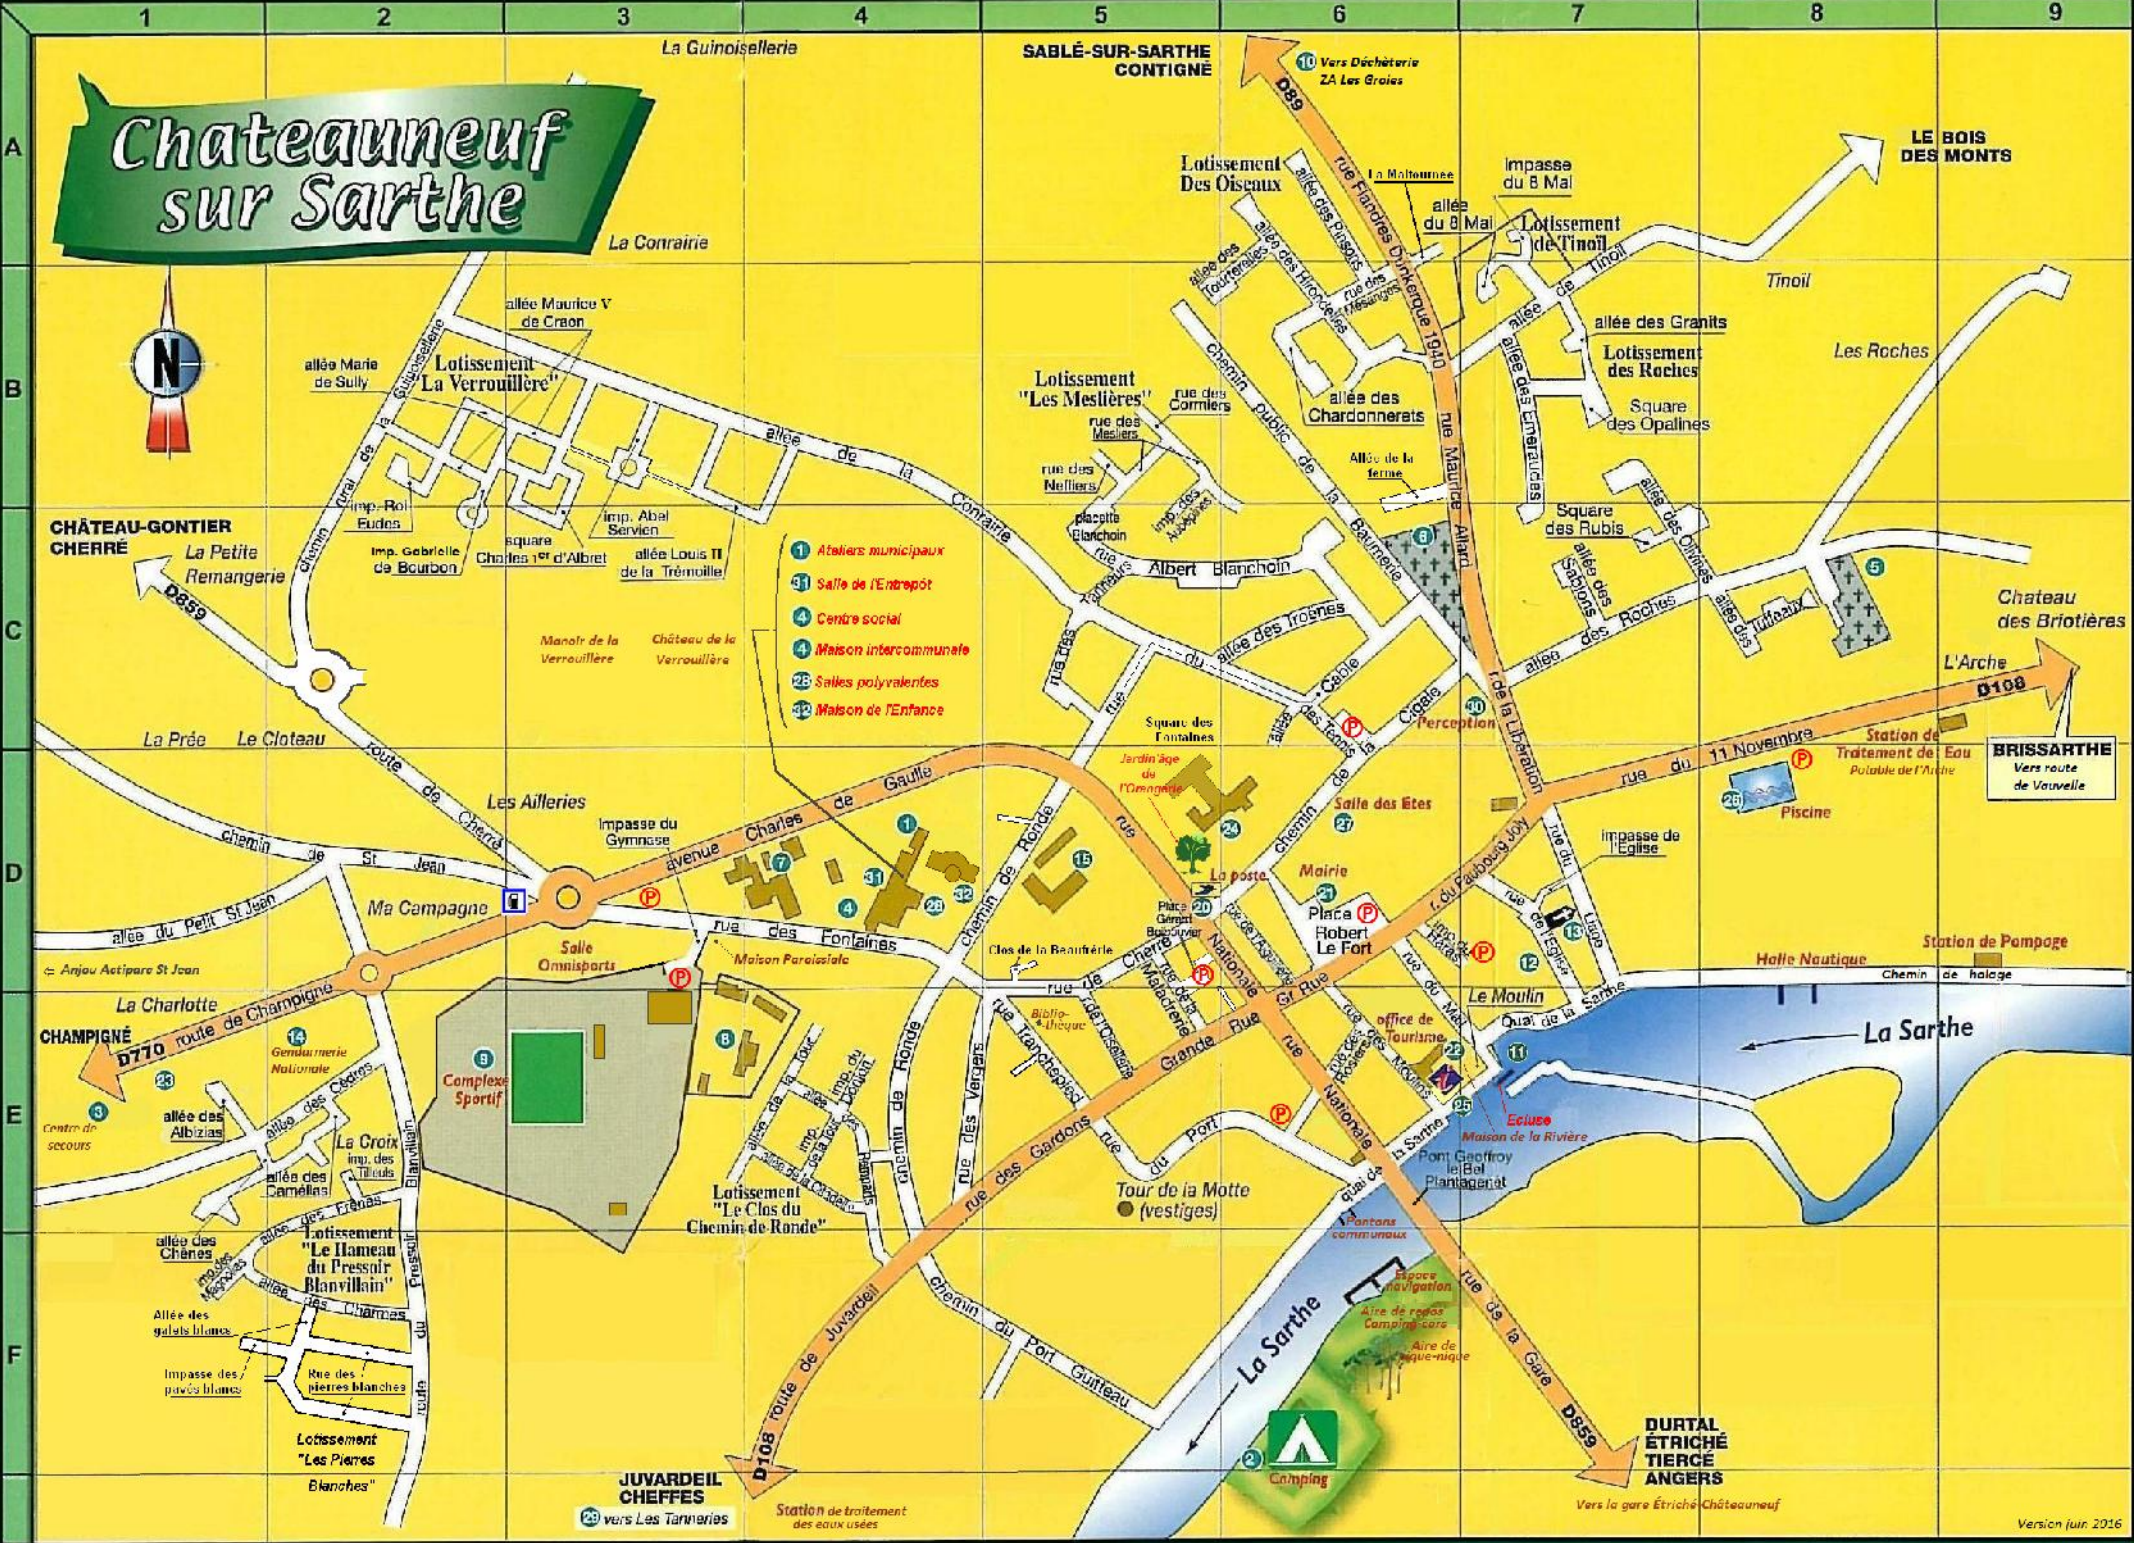

# Châteauneuf sur Sarthe

- 1 Ateliers municipaux
- 31 Salle de l'Entrepôt
- 4 Centre social
- 4 Maison intercommunale
- 28 Salles polyvalentes
- 32 Maison de l'Enfance

JUVARDEIL CHEFFES  
28 vers Les Tanneries

Station de traitement des eaux usées

Vers la gare Étriché-Châteauneuf